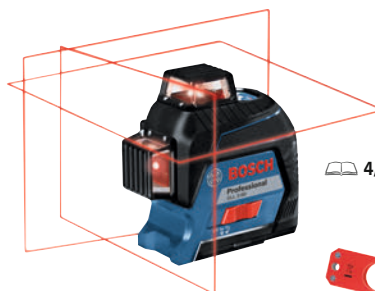

4/105 Winkelprisma

4.6

4/116 Laser-Entfernungsmesser Vector 20

4/119 Wallscanner D-tect 120

4/116 Kreuzlinienlaser GLL 3-80

4/114 Taschenbandmaß Aluminium

4/124 Magnet-Mini-Wasserwaage Go Clip

4/123 Digital-Wasserwaage RED