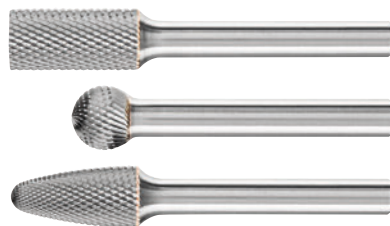

8/67 HM-Feinfrässtifte, Zahnung **MICRO**